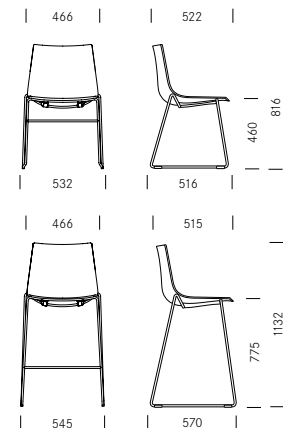

Nava

Design: Tom Deacon

Four-legged chair
Vierpoets stoel

Four-legged chair with armrests
Vierpoets stoel met armleggers

Skid-frame chair
Stoel met doorlopend frame

Nava

Design:
Tom Deacon

Nava is a multi-purpose chair with a range of frame and upholstery options, making it suitable for many different uses. The flexible, ergonomically shaped seat shell provides a high level of comfort even when sitting for long periods. The skid frame is available in both low and high versions, allowing Nava to be used for standing tables too. In the event area, Nava chairs can be joined together easily to form stable rows using coupling elements. There is also a caddy for stacks of up to 16 chairs to make for easier handling and save storage space.

Nava is een vergaderstoel die, dankzij de verschillende onderstellen en stofferingen, op vele manieren ingezet kan worden. De flexibele en ergonomisch gevormde zitschaal maakt zelfs een lange zit comfortabel. Het doorlopende frame is in een hoge en een lage versie verkrijgbaar, zodat Nava ook toepasbaar is aan een statafel. Ook is er een koppelstuk verkrijgbaar zodat de stoelen eenvoudig en stabiel gekoppeld kunnen worden. De stapelwagen kan tot zestien stoelen stappelen en maakt het mogelijk de stoelen ruimtebesparend weg te zetten.

1_Dimensions Maten

Four-legged chair
Vierpoets stoel

Four-legged chair wood
Vierpoets stoel hout

Skid-frame chair
Stoel met doorlopend frame

2_Materials Materiaal

Frame Onderstel

Metal Metaal

Solid wood Massief hout