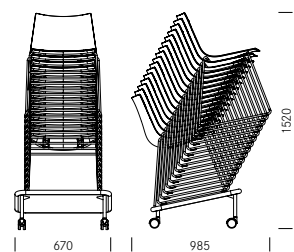

Girsberger AG, Bützberg, CH
Girsberger GmbH, Wien, A
Girsberger France, Paris, F
Girsberger GmbH, Endingen, D
Girsberger Benelux BV, Amsterdam, NL
Tuna Girsberger Tic. AS Silivri, TR

mail@girsberger.com
www.girsberger.com

3-year guarantee
3 jaar garantie