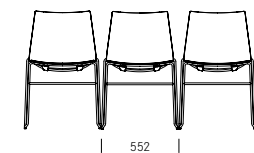

Girsberger AG, Bützberg, CH
Girsberger GmbH, Wien, A
Girsberger France, Paris, F
Girsberger GmbH, Endingen, D
Girsberger Benelux BV, Amsterdam, NL
Tuna Girsberger Tic. AS Silivri, TR

mail@girsberger.com
www.girsberger.com

3-year guarantee
3 jaar garantie