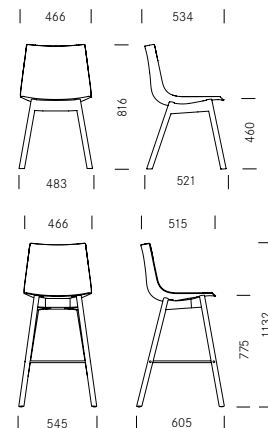

Nava

Design: Tom Deacon

Four-legged chair
Vierpoets stoel

Four-legged chair with armrests
Vierpoets stoel met armleggers

Skid-frame chair
Stoel met doorlopend frame

Nava

Design:
Tom Deacon

Nava is a multi-purpose chair with a range of frame and upholstery options, making it suitable for many different uses. The flexible, ergonomically shaped seat shell provides a high level of comfort even when sitting for long periods. The skid frame is available in both low and high versions, allowing Nava to be used for standing tables too. In the event area, Nava chairs can be joined together easily to form stable rows using coupling elements. There is also a caddy for stacks of up to 16 chairs to make for easier handling and save storage space.

Nava is een vergaderstoel die, dankzij de verschillende onderstellen en stofferingen, op vele manieren ingezet kan worden. De flexibele en ergonomisch gevormde zitschaal maakt zelfs een lange zit comfortabel. Het doorlopende frame is in een hoge en een lage versie verkrijgbaar, zodat Nava ook toepasbaar is aan een statafel. Ook is er een koppelstuk verkrijgbaar zodat de stoelen eenvoudig en stabiel gekoppeld kunnen worden. De stapelwagen kan tot zestien stoelen stappelen en maakt het mogelijk de stoelen ruimtebesparend weg te zetten.

1_Dimensions Maten

Four-legged chair
Vierpoets stoel

Four-legged chair wood
Vierpoets stoel hout

Skid-frame chair
Stoel met doorlopend frame

2_Materials Materiaal

Frame Onderstel

Metal Metaal

Solid wood Massief hout