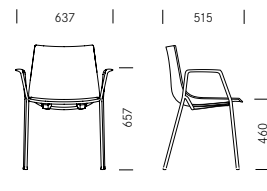

Nava

Design: Tom Deacon

Four-legged chair
Vierpoets stoel

Four-legged chair with armrests
Vierpoets stoel met armleggers

Skid-frame chair
Stoel met doorlopend frame

Nava

Design:
Tom Deacon

Nava is a multi-purpose chair with a range of frame and upholstery options, making it suitable for many different uses. The flexible, ergonomically shaped seat shell provides a high level of comfort even when sitting for long periods. The skid frame is available in both low and high versions, allowing Nava to be used for standing tables too. In the event area, Nava chairs can be joined together easily to form stable rows using coupling elements. There is also a caddy for stacks of up to 16 chairs to make for easier handling and save storage space.

Nava is een vergaderstoel die, dankzij de verschillende onderstellen en stofferingen, op vele manieren ingezet kan worden. De flexibele en ergonomisch gevormde zitschaal maakt zelfs een lange zit comfortabel. Het doorlopende frame is in een hoge en een lage versie verkrijgbaar, zodat Nava ook toepasbaar is aan een statafel. Ook is er een koppelstuk verkrijgbaar zodat de stoelen eenvoudig en stabiel gekoppeld kunnen worden. De stapelwagen kan tot zestien stoelen stappelen en maakt het mogelijk de stoelen ruimtebesparend weg te zetten.

1_Dimensions Maten

Four-legged chair
Vierpoets stoel

Four-legged chair wood
Vierpoets stoel hout

Skid-frame chair
Stoel met doorlopend frame

2_Materials Materiaal

Frame Onderstel

Metal Metaal

Solid wood Massief hout