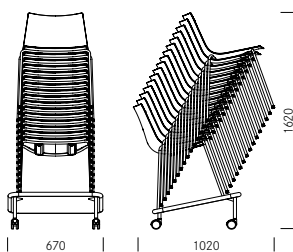

Girsberger AG, Bützberg, CH
Girsberger GmbH, Wien, A
Girsberger France, Paris, F
Girsberger GmbH, Endingen, D
Girsberger Benelux BV, Amsterdam, NL
Tuna Girsberger Tic. AS Silivri, TR

mail@girsberger.com
www.girsberger.com

3-year guarantee
3 jaar garantie