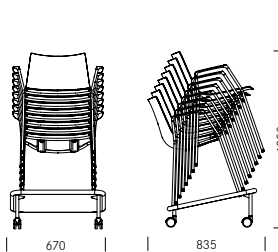

Girsberger AG, Bützberg, CH
Girsberger GmbH, Wien, A
Girsberger France, Paris, F
Girsberger GmbH, Endingen, D
Girsberger Benelux BV, Amsterdam, NL
Tuna Girsberger Tic. AS Silivri, TR

mail@girsberger.com
www.girsberger.com

3-year guarantee
3 jaar garantie