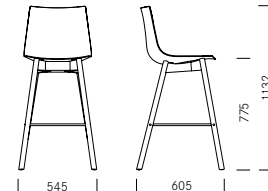

Nava

Design: Tom Deacon

Four-legged chair
Vierpoets stoel

Four-legged chair with armrests
Vierpoets stoel met armleggers

Skid-frame chair
Stoel met doorlopend frame

Nava

Design:
Tom Deacon

Nava is a multi-purpose chair with a range of frame and upholstery options, making it suitable for many different uses. The flexible, ergonomically shaped seat shell provides a high level of comfort even when sitting for long periods. The skid frame is available in both low and high versions, allowing Nava to be used for standing tables too. In the event area, Nava chairs can be joined together easily to form stable rows using coupling elements. There is also a caddy for stacks of up to 16 chairs to make for easier handling and save storage space.

Nava is een vergaderstoel die, dankzij de verschillende onderstellen en stofferingen, op vele manieren ingezet kan worden. De flexibele en ergonomisch gevormde zitschaal maakt zelfs een lange zit comfortabel. Het doorlopende frame is in een hoge en een lage versie verkrijgbaar, zodat Nava ook toepasbaar is aan een statafel. Ook is er een koppelstuk verkrijgbaar zodat de stoelen eenvoudig en stabiel gekoppeld kunnen worden. De stapelwagen kan tot zestien stoelen stappelen en maakt het mogelijk de stoelen ruimtebesparend weg te zetten.

1_Dimensions Maten

Four-legged chair
Vierpoets stoel

Four-legged chair wood
Vierpoets stoel hout

Skid-frame chair
Stoel met doorlopend frame

2_Materials Materiaal

Frame Onderstel

Metal Metaal

Solid wood Massief hout