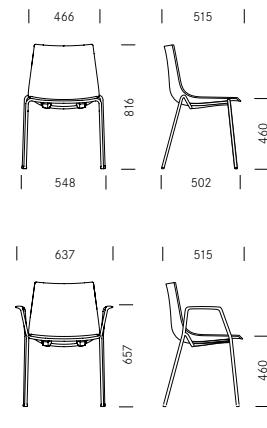

Nava

Design: Tom Deacon

Four-legged chair
Vierpoets stoel

Four-legged chair with armrests
Vierpoets stoel met armleggers

Skid-frame chair
Stoel met doorlopend frame

Nava

Design:
Tom Deacon

Nava is a multi-purpose chair with a range of frame and upholstery options, making it suitable for many different uses. The flexible, ergonomically shaped seat shell provides a high level of comfort even when sitting for long periods. The skid frame is available in both low and high versions, allowing Nava to be used for standing tables too. In the event area, Nava chairs can be joined together easily to form stable rows using coupling elements. There is also a caddy for stacks of up to 16 chairs to make for easier handling and save storage space.

Nava is een vergaderstoel die, dankzij de verschillende onderstellen en stofferingen, op vele manieren ingezet kan worden. De flexibele en ergonomisch gevormde zitschaal maakt zelfs een lange zit comfortabel. Het doorlopende frame is in een hoge en een lage versie verkrijgbaar, zodat Nava ook toepasbaar is aan een statafel. Ook is er een koppelstuk verkrijgbaar zodat de stoelen eenvoudig en stabiel gekoppeld kunnen worden. De stapelwagen kan tot zestien stoelen stappelen en maakt het mogelijk de stoelen ruimtebesparend weg te zetten.

1_Dimensions Maten

Four-legged chair
Vierpoets stoel

Four-legged chair wood
Vierpoets stoel hout

Skid-frame chair
Stoel met doorlopend frame

2_Materials Materiaal

Frame Onderstel

Metal Metaal

Solid wood Massief hout